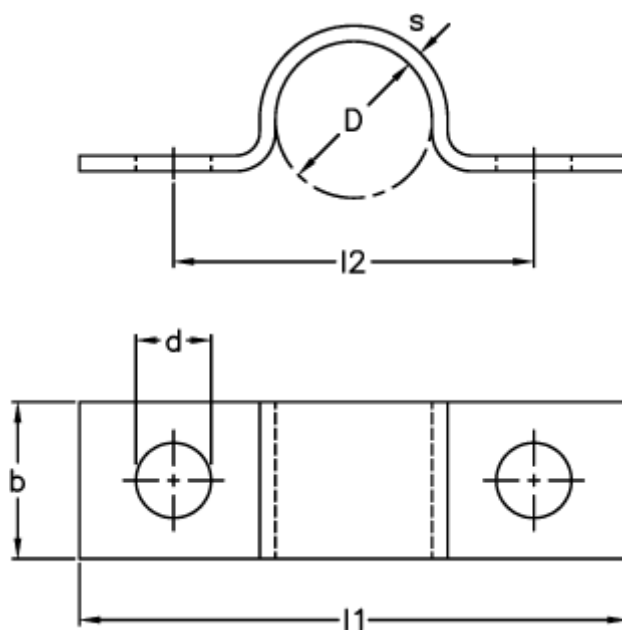

Varenummer: 025128980107  
Beskrivelse: Norma rørbøjle type 512  
BSL 1 x 7 DIN 72573 W1

## Mål

b = 10  
D = 7  
d = 4.8  
l1 = 32  
l2 = 20  
s = 1.0